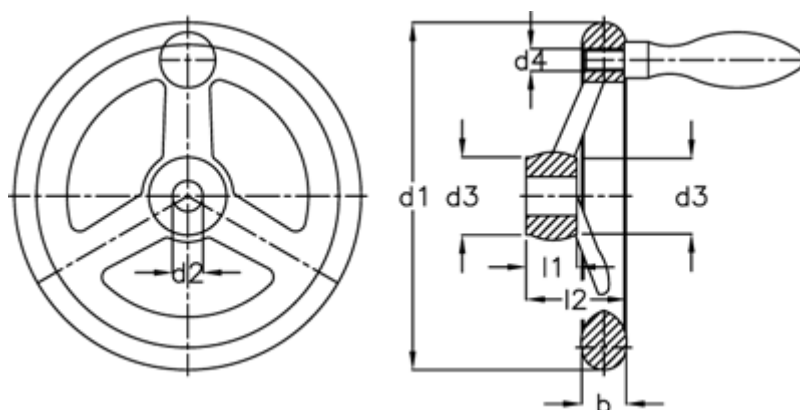

Varenummer: 20324300  
Beskrivelse: E+G Håndhjul  
GN 950.1-GG-125-K14-D

## Mål

Antal eger = 3

b = 16

d1 = 125

d2 H7 = 14

d3 = 34

d4 = 20

l1 = 26